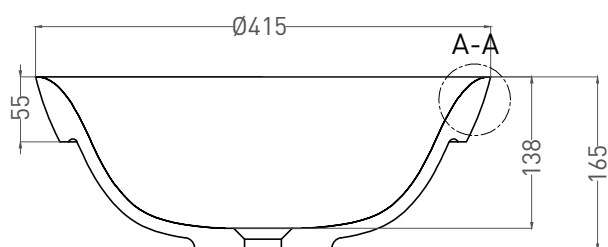

MAREA 03

РАКОВИНА ПОЛУВСТРАИВАЕМАЯ 1802203M

Дизайн: Salini SRL

salini
L'ANIMA DELL'ACQUA

Размеры: 415 x 415 x 165 мм

Вес нетто / брутто: 5,5 / 11 кг

Материал: S-Stone

Покрытие: матовое

Цвет: RAL / белый

Комплектация: Раковина с отверстием

Требуемый смеситель: отдельностоящий

Гарантия: 5 лет

Производство: Италия / Россия

Salini SRL

20122 Italia, Milano, Piazza del Duomo, 20

info@salini-srl.com