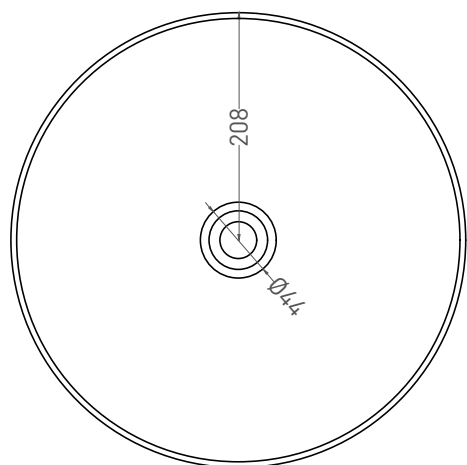

MAREA 03

РАКОВИНА ПОЛУВСТРАИВАЕМАЯ 1802203M

Дизайн: Salini SRL

salini
L'ANIMA DELL'ACQUA

Размеры: 415 x 415 x 165 мм

Вес нетто / брутто: 5,5 / 11 кг

Материал: S-Stone

Покрытие: матовое

Цвет: RAL / белый

Комплектация: Раковина с отверстием

Требуемый смеситель: отдельностоящий

Гарантия: 5 лет

Производство: Италия / Россия

Salini SRL

20122 Italia, Milano, Piazza del Duomo, 20

info@salini-srl.com

www.salini-srl.com

© Salini SRL - All rights reserved

Все права защищены. Несанкционированное копирование, публикация, полное или частичное воспроизведение запрещены.